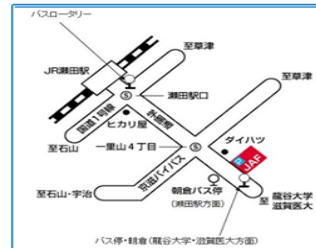

12 《要申込》JAFデー
くつきの森で和みのヨガとピザ体験

森で自然を体感!
川/木の木陰でゆったりしたひとときを...

【開催日時】2017年9/17(日) 10:00~13:00
【開催場所】森林公園くつきの森(高島市朽木麻生443)
【費用】おひとり **1,450円**
【締切日】9/5(火)

13 比叡山峰道レストラン

飲食代 10%割引
※他の割引との併用不可

【優待期間】2017年7/22(土)~9/10(日)

↓カードをキリとって利用時にスタンプGET! ↓スタンプラリーの詳細はここからCHECK!!

クルママひびいち! 実施期間 2017年7/15(土)~9/30(土)

湖国スタンプラリーカード

※参加施設にご提示。優待期間にご注意ください。

スタンプを3コ集めて賞品を出よう!
お問合せ→JAF滋賀支部 ☎077-544-3300(平日9:00-17:30)

《お問合せ先》
JAF滋賀支部
【住所】大津市一里山5-11-1
【TEL】077-544-3300
【営業時間】平日 9:00~17:30