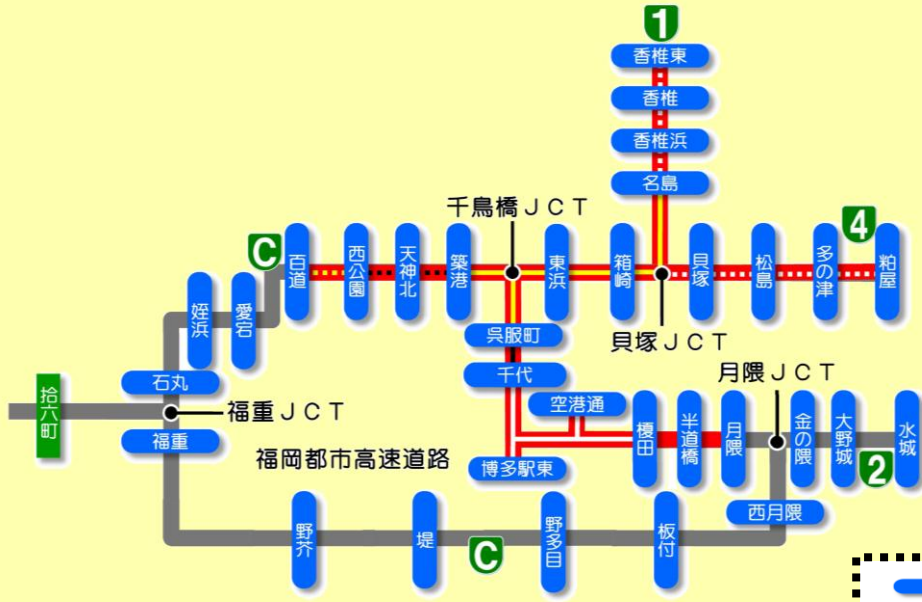

福岡都市高速道路で渋滞が予想される区間と時間帯

9月25日 火

[Red solid line]	11:40~12:15 16:10~16:40
[Red double line]	11:40~12:15 13:20~13:55 16:15~16:50
[Red dotted line]	13:25~14:00 14:50~15:30
[Red dashed line]	13:25~13:55 16:20~16:50
[Red dash-dot line]	13:20~13:55 15:00~15:35 18:25~19:00
[Red horizontal stripes]	13:20~14:05 14:55~15:35 16:15~16:55 18:25~19:05
[Red vertical stripes]	18:25~18:55
[Grey box]	規制なし

※ 上り・下りの区別はありません。

●●● [都市高速] 出入口

高速道路等で渋滞が予想される区間と時間帯

9月26日 水

[Red dotted line]	8:40~ 9:25
[Red double line]	8:50~ 9:35 13:55~14:40
[Red horizontal stripes]	8:50~10:10 13:15~14:30
[Grey box]	規制なし

※ 上り・下りの区別はありません。

●●● [高速道路] インターチェンジ
●●● [高速道路] スマートインターチェンジ
●●● [都市高速] 出入口

お問い合わせ先

- 福岡県警察ホームページ
 - 日本道路交通情報センター
 - 福岡県警察本部
- 福岡県警察
- 050-3369-6640
092-641-4141
(内線5240, 5241, 5242)

注意

- 渋滞時間は目安です。交通規制のため、10分前後通行止めとなる場合があります。
- 交通規制の区域や時間を予告なく変更する場合があります。
- 入口での流入規制や本線上での走行規制が行われます。