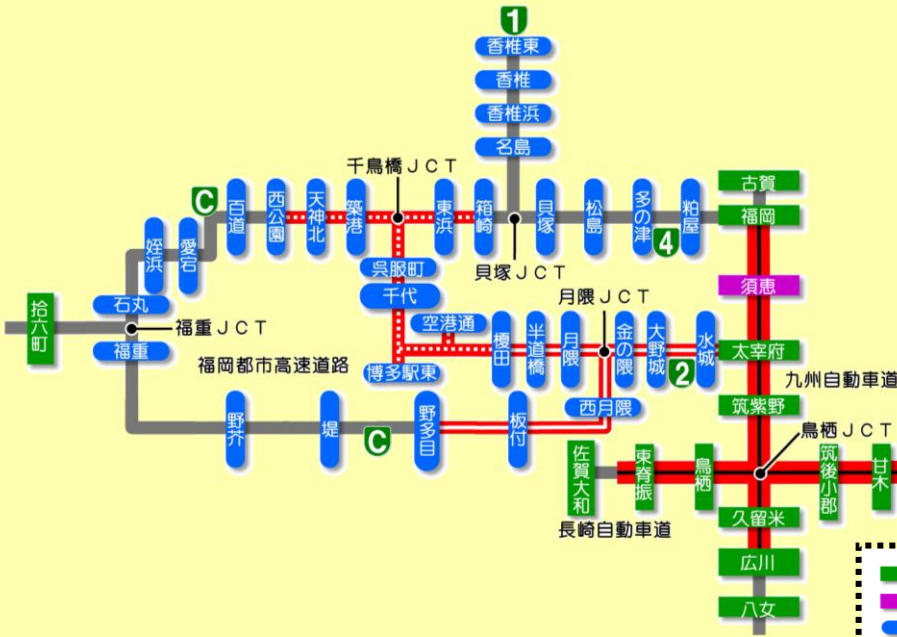

福岡都市高速道路で渋滞が予想される区間と時間帯

9月25日 火

[Red solid line]	11:40~12:15 16:10~16:40
[Red double line]	11:40~12:15 13:20~13:55 16:15~16:50
[Red dotted line]	13:25~14:00 14:50~15:30
[Red dashed line]	13:25~13:55 16:20~16:50
[Red dash-dot line]	13:20~13:55 15:00~15:35 18:25~19:00
[Red horizontal stripes]	13:20~14:05 14:55~15:35 16:15~16:55 18:25~19:05
[Red vertical stripes]	18:25~18:55
[Grey box]	規制なし

※ 上り・下りの区別はありません。

●●● [都市高速] 出入口

高速道路等で渋滞が予想される区間と時間帯

9月26日 水

[Red dotted line]	8:40~ 9:25
[Red double line]	8:50~ 9:35 13:55~14:40
[Red horizontal stripes]	8:50~10:10 13:15~14:30
[Grey box]	規制なし

※ 上り・下りの区別はありません。

●●● [高速道路] インターチェンジ
●●● [高速道路] スマートインターチェンジ
●●● [都市高速] 出入口

お問い合わせ先

- 福岡県警察ホームページ
 - 日本道路交通情報センター
 - 福岡県警察本部
- 福岡県警察
- 050-3369-6640
092-641-4141
(内線5240, 5241, 5242)

注意

- 渋滞時間は目安です。交通規制のため、10分前後通行止めとなる場合があります。
- 交通規制の区域や時間を予告なく変更する場合があります。
- 入口での流入規制や本線上での走行規制が行われます。